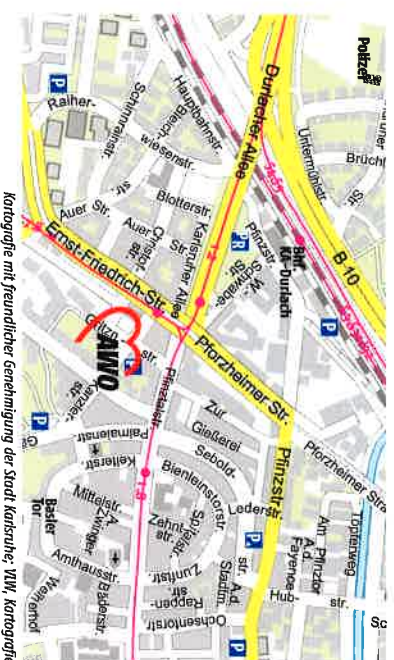

Ihre Ansprechpartner vor Ort:

Ihre Ansprechpartner vor Ort

Tobias Schwan,
Gritznerstr. 8, 76227 Karlsruhe
Tel.: 0151 46780419
t.schwan@awo-karlsruhe.de

Sozialpädagogische Gruppenarbeit SGA
Tel.: 0721 989633-11
sga@awo-karlsruhe.de