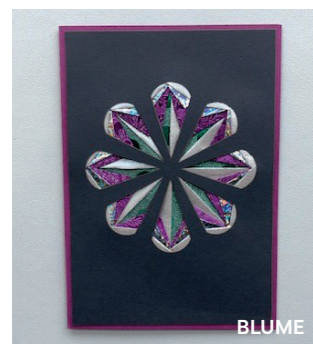

Grußkarte Iris folding

Art.Nr. PTIF0034

Iris Folding Karte mit Umschlag, beides handgefertigt

Farben: diverse oder nach Absprache

Varianten: mit oder ohne Text lieferbar

Material: Fotokarton und Motivpapier

Karte gefaltet: 15 cm x 10,5 cm

Umschlag: 17 cm x 11,5 cm

Stückpreis: ab 3,50 Euro

Kein
Standard-
brief-Porto!