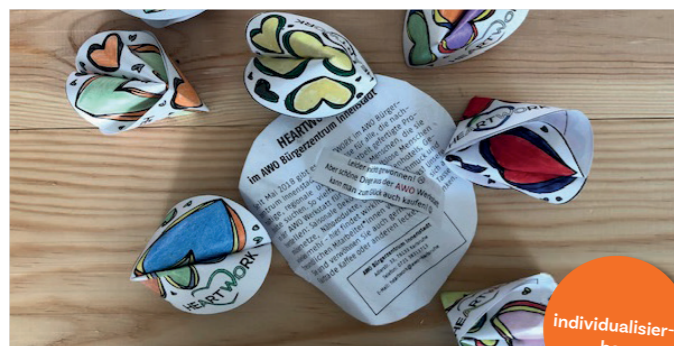

Glückskekse
Art.Nr. GAGK0011

Handbemalte Glückskekse aus Papier mit inliegender Botschaft, z.B. für Tombola, Veranstaltungen.

Farben: Diverse oder nach Absprache
Material: Papier
Maße: geöffnet: ø 10 cm, geschlossen: 5,5 cm x 4 cm
Stückpreis: 0,10 Euro