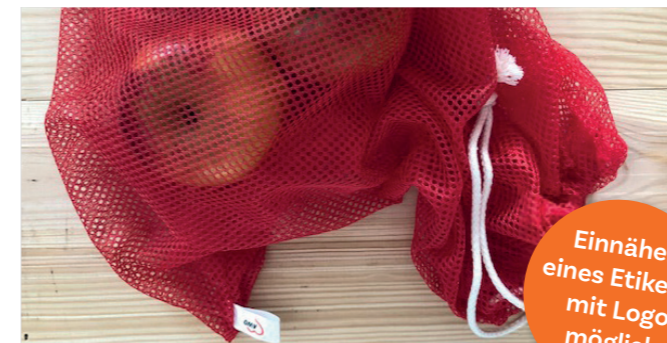

Gemüsenetz
Art.Nr. GAGN0007

Beutel mit Kordelzug zum nachhaltigen Einkauf von unverpacktem Obst und Gemüse. Waschbar bei 40° C.

Farben: nach Absprache
Material: 100 % Polyester
Maße: ca. 40 cm x 28 cm
Stückpreis: 1,50 Euro